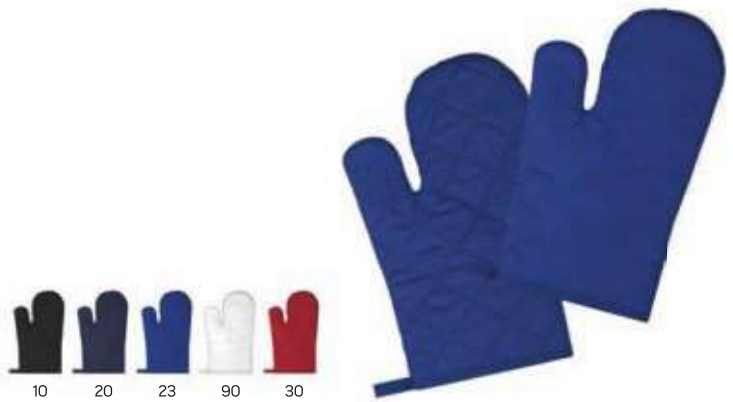

Pepper Glove 57.062

PLATNENA RUKAVICA ZA RERNU

Dimenzija: 18 x 27 cm

Tkanina: keper, 180 g/m²

Sastav: 100% pamuk

Pakovanje: 100/20/1

Preporučena štampa: sito, preslikač, vez