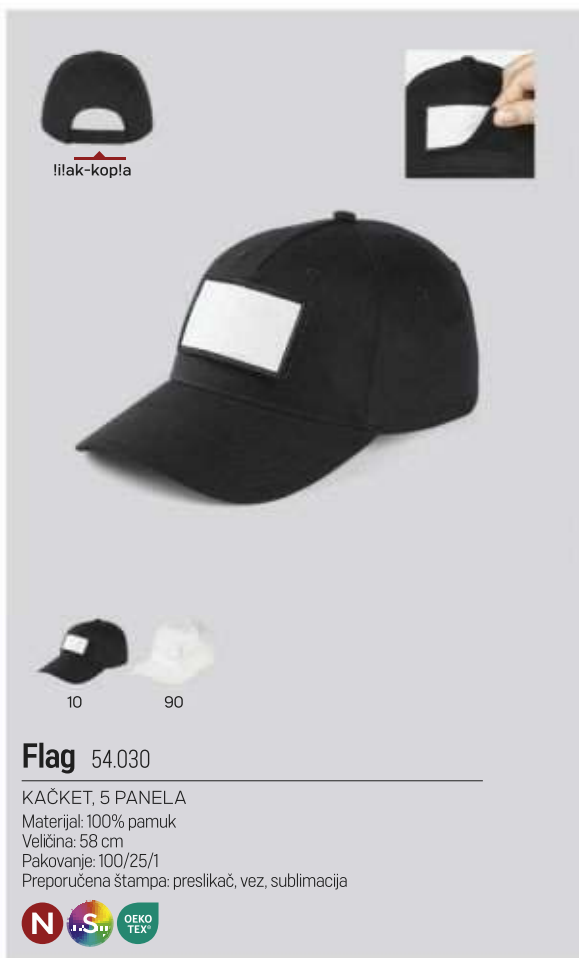

Forza 54.031

KAČKET, 5 PANELA

Materijal: 100% pamuk

Veličina: 58 cm

Pakovanje: 100/25/1

Preporučena štampa: preslikač, vez

Rocket 54.026

KAČKET, 6 PANELA

Materijal: 93% poliester, 7% elastin

Veličina: 58 cm

Pakovanje: 100/25/1

Preporučena štampa: preslikač, vez

Spotter 54.027

KAČKET, 6 PANELA

Materijal: 70% poliester, 26% rajon 4% elastin

Veličina: 58 cm

Pakovanje: 100/25/1

Preporučena štampa: preslikač, vez