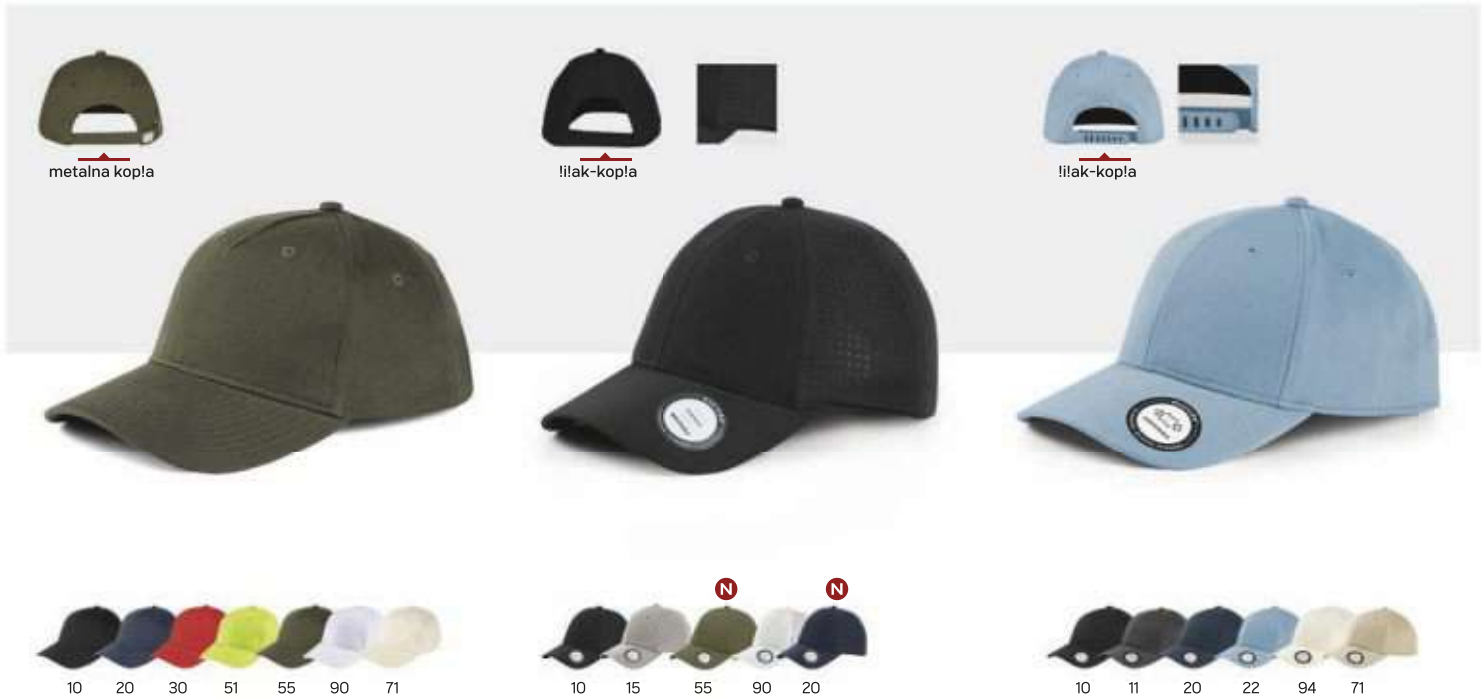

Forza 54.031

KAČKET, 5 PANELA

Materijal: 100% pamuk

Veličina: 58 cm

Pakovanje: 100/25/1

Preporučena štampa: preslikač, vez

Rocket 54.026

KAČKET, 6 PANELA

Materijal: 93% poliester, 7% elastin

Veličina: 58 cm

Pakovanje: 100/25/1

Preporučena štampa: preslikač, vez

Spotter 54.027

KAČKET, 6 PANELA

Materijal: 70% poliester, 26% rajon 4% elastin

Veličina: 58 cm

Pakovanje: 100/25/1

Preporučena štampa: preslikač, vez