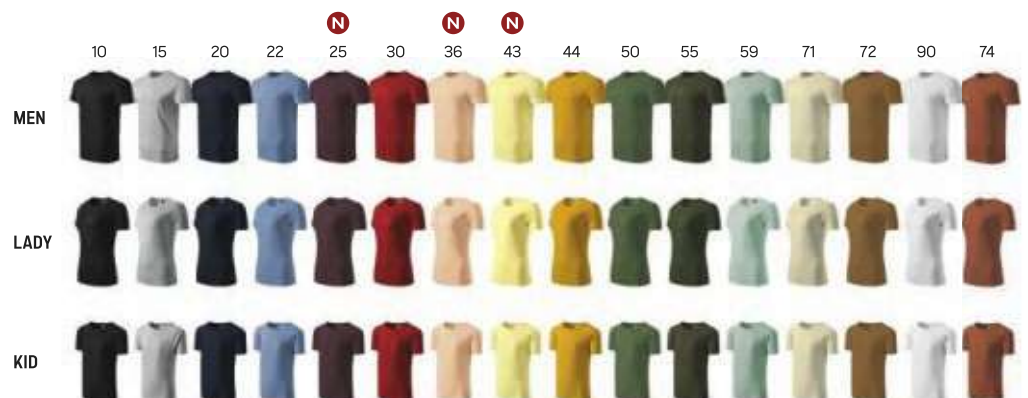

Pakovanje: 100/10/1

Pakovanje za 3XL: 50/10/1

Preporučena štampa: sito, preslikač, DTG

15 - Sastav: 90% organski pamuk, 10% viskoza

Target LSL Lady

Target LSL

Target LSL

Target LSL 50.079 S, M, L, XL, XXL, 3XL