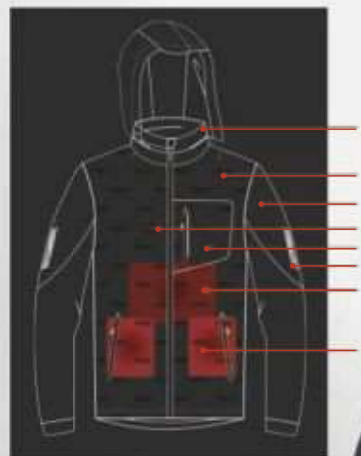

i Modeli iz Rino kolekcije dolaze sa vrećicom za pakovanje u boji modela.

Rino Hoody

Rino Hoody 57.083 S, M, L, XL, XXL, 3XL

Rino Hoody Women 57.084 S, M, L, XL, XXL

JAKNA SA KAPULJAČOM

Sastav: 100% najlon

Pakovanje: 20/1

Preporučena štampa: vez

ivami® **sorona®**

Inteligentni sistem grejanja

38°C

45°C

50°C

Tri panela od karbonskih vlakana greju vašu centralnu telesnu regiju, sa tri prilagodljiva načina rada:

- ✓ osnovni (bela svetlost),
- ✓ srednji (narandžasta svetlost), i
- ✓ visoki (crvena svetlost).

Precizna kontrola je obezbeđena ugrađenim temperaturnim senzorom na glavnom panelu.

power bank mAh	high mode	medium mode	low mode
5000	2h 40min	3h 20 min	4h 30min
10000	3h 20 min	4h 30min	7h 40min

Thermo Jacket 58.117.11

JAKNA SA UGRADENIM GREJAČIMA

Veličine: S, M, L, XL, XXL, 3XL

Sastav: 1. Lice - 100% najlon 2. Postava - 100% najlon

3. Punjenje: Sorona - 100% poliester

4. Kragna i rukavi: 85% pamuk, 15% poliester

Pakovanje: 10/1

Preporučena štampa: sito, vez

i Pomoćna baterija nije uključena

1. 1 skrivena kapuljača unutar okovratnika
2. 2 sorona® punjenje
3. 3 fleksibilni rukavi
4. 4 kontrolno dugme za podešavanje temperature
5. 5 spoljni džepovi
6. 6 reflektivna štampa
7. 7 grejni paneli